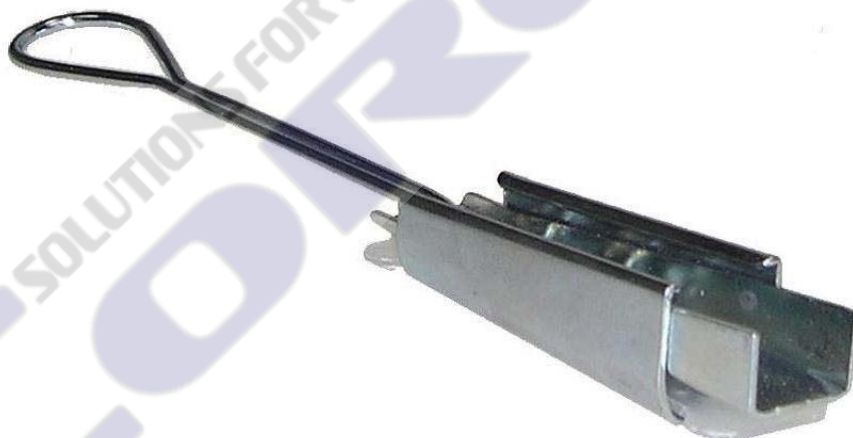

Katalógové číslo: 00PPC0008

Xoptic Kotevná svorka koncová RI DF150 - pre plochý optický kábel FLAT DROP FTTx, 1200N

Názov produktu	Popis
RI DF150	<p>Kotva na uchytenie plochých optických káblov. Špeciálna kotva určená pre samonosný kábel typu FLAT Drop, ktorej profil je obdĺžnikového tvaru. Vyrobená je z pokoveného oceľového plechu, čo zaručuje vyššiu odolnosť proti povetnostným podmienkam.</p> <p><u>Ťahové namáhanie kotvy až 1200N.</u></p>

Technické špecifikácie			
Produkt	Materiálové prevedenie	Hmotnosť [kg/ks]	Balenie [ks]
RI DF150	Stainless Steel 201	0,05	100